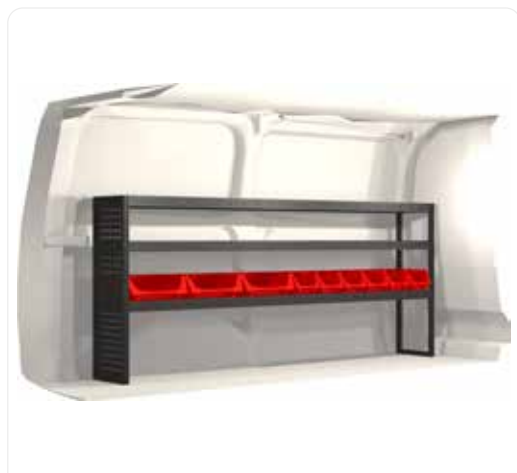

Transporter, L1H1, 2025-

1998 mm

324 mm

918 mm

Kg

36.3 kg