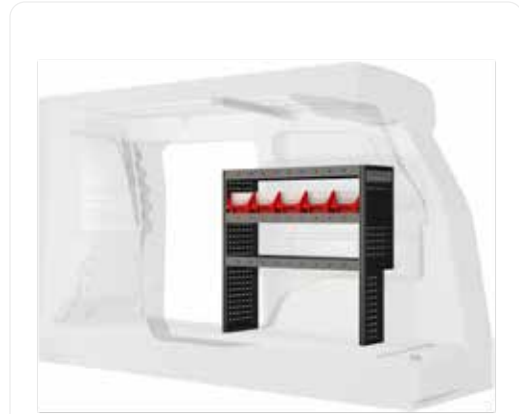

# ID. Buzz Cargo, L1H1, 2022-

Inredningsförslag

1512 mm

324 mm

918 mm

Kg

26.5 kg

ID. Buzz Cargo, L1H1  
KMS0023