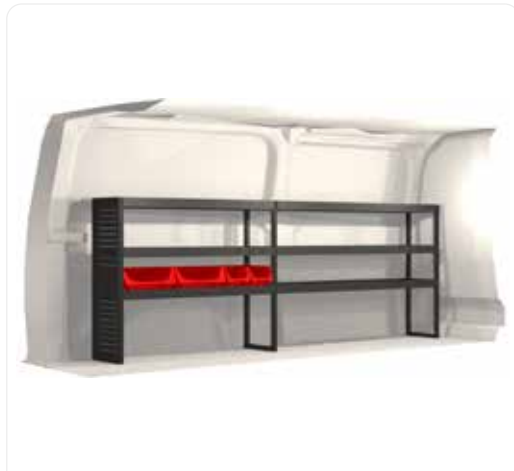

Transporter, L2H1, 2025-

2349 mm

324 mm

918 mm

Kg

36.7 kg